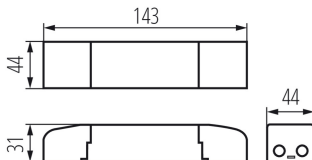

28026 BRAVO DRIVER 40W

Світлодіодний блок живлення

5905339280268

ЗАГАЛЬНІ ДАНІ:

Колір: білий

Місце використання: всередині

Можливість монтажу на легкозаймистих поверхнях: так

Можливість співпраці з притемнювачем: ні

ТЕХНІЧНІ ХАРАКТЕРИСТИКИ:

Номинальна напруга (В): 220-240 AC

Номинальний струм (А): 0,25

Номинальна частота (Гц): 50

λ : 0,95

Потужність максимальна (Вт): 40

Клас захисту від ураження електричним струмом: II

Матеріал: пластмаса

Тип з'єднання: Колодка клемна

Діапазон перетинів застосовуваних кабелів [мм²]:
0,75÷1

Тип джерела живлення: постійного струму

Захист від перевантаження: так

Захист від перенапруги: так

Тепловий захист: 110°C

Захист від короткого замикання: так

Максимальна температура Ta (°C): 25

Вхідна напруга - PRI (В): 220-240

Вихідна напруга - SEC (В): 30-42

Струм вхідний - сек [мА]: 1050

Ступінь IP: 20

Tc [°C]: 75

ДАНІ ЛОГІСТИКИ:

Як упаковано: 6

Кількість штук в проміжній упаковці: 6

Кількість штук у груповій упаковці: 60

Вага нетто одиниці [г]: 130

Граматура [г]: 159.17

Довжина споживчої упаковки [см]: 15

Ширина споживчої упаковки [см]: 5.5

Висота споживчої упаковки [см]: 3.5

Вага коробки [кг]: 9.5502

Ширина коробки [см]: 35

Висота коробки [см]: 21

Довжина коробки [см]: 43

Обсяг коробки [м³]: 0.031605