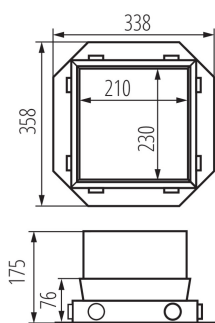

28316 BIURO+ 04-0071-100

SD4165

5905339283160

ЗАГАЛЬНІ ДАНІ:

Довжина (мм): 358

Ширина (мм): 338

Висота (мм): 175

ТЕХНІЧНІ ХАРАКТЕРИСТИКИ:

Матеріал: сталь

ДАНІ ЛОГІСТИКИ:

Як упаковано: 1

Кількість штук в проміжній упаковці: 1

Кількість штук у груповій упаковці: 1

Вага нетто одиниці [г]: 710

Граматура [г]: 1150

Довжина споживчої упаковки [см]: 36.5

Ширина споживчої упаковки [см]: 34.5

Висота споживчої упаковки [см]: 19

Вага коробки [кг]: 1.15

Ширина коробки [см]: 34.5

Висота коробки [см]: 19

Довжина коробки [см]: 36.5

Обсяг коробки [м³]: 0.023926