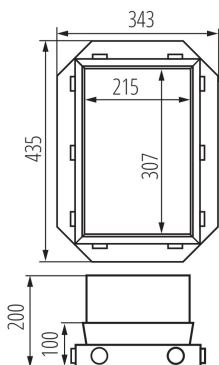

**28317** BIURO+ 04-0072-100

SD4165

5905339283177

**ЗАГАЛЬНІ ДАНІ:**

Довжина (мм): 435

Ширина (мм): 343

Висота (мм): 200

**ТЕХНІЧНІ ХАРАКТЕРИСТИКИ:**

Матеріал: сталь

**ДАНІ ЛОГІСТИКИ:**

Як упаковано: 1

Кількість штук в проміжній упаковці: 1

Кількість штук у груповій упаковці: 1

Вага нетто одиниці [г]: 1000

Граматура [г]: 1550

Довжина споживчої упаковки [см]: 44

Ширина споживчої упаковки [см]: 35.5

Висота споживчої упаковки [см]: 21

Вага коробки [кг]: 1.55

Ширина коробки [см]: 35.5

Висота коробки [см]: 21

Довжина коробки [см]: 44

Обсяг коробки [м<sup>3</sup>]: 0.032802