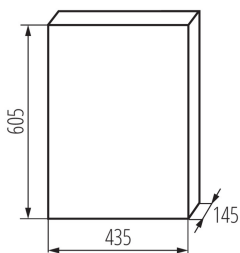

### ЗАГАЛЬНІ ДАНІ:

**Колір:** білий

**Колір дверей:** білий

**Місце монтажу:** для вбудовування в стіні

**Норма:** PN-EN 62208

**Довжина (мм):** 435

**Ширина (мм):** 145

**Висота (мм):** 605

**Кількість модулів:** 3x18P

**температурна стійкість [°C]:** 650

**Ступінь ІК:** 07

**Ступінь ІР:** 30

**кількість рядів:** 3

### ДАНІ ЛОГІСТИКИ:

**Як упаковано:** 1

**Кількість штук у груповій упаковці:** 1

**Вага нетто одиниці [г]:** 4430

**Граматура [г]:** 5910

**Довжина споживчої упаковки [см]:** 63

**Ширина споживчої упаковки [см]:** 47

**Висота споживчої упаковки [см]:** 18.5

**Вага коробки [кг]:** 5.91

**Ширина коробки [см]:** 47

**Висота коробки [см]:** 18.5

**Довжина коробки [см]:** 63

**Обсяг коробки [м³]:** 0.054779