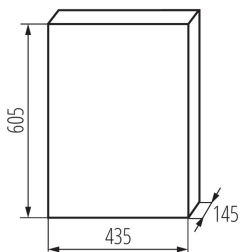

### ЗАГАЛЬНІ ДАНІ:

**Колір:** білий

**Колір дверей:** білий

**Місце монтажу:** для вбудовування в стіні

**Норма:** PN-EN 62208

**Довжина (мм):** 435

**Ширина (мм):** 145

**Висота (мм):** 605

**Кількість модулів:** 18P

**температурна стійкість [°C]:** 650

**Ступінь ІК:** 07

**Ступінь ІР:** 30

**кількість рядів:** 1

### ДАНІ ЛОГІСТИКИ:

**Як упаковано:** 1

**Кількість штук у груповій упаковці:** 1

**Вага нетто одиниці [г]:** 4450

**Граматура [г]:** 5930

**Довжина споживчої упаковки [см]:** 63

**Ширина споживчої упаковки [см]:** 47

**Висота споживчої упаковки [см]:** 18.5

**Вага коробки [кг]:** 5.93

**Ширина коробки [см]:** 47

**Висота коробки [см]:** 18.5

**Довжина коробки [см]:** 63

**Обсяг коробки [м³]:** 0.054779