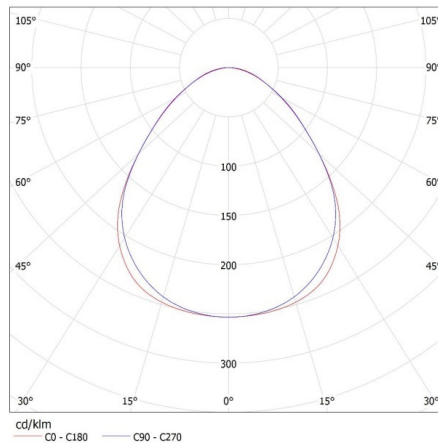

KANLUX S.A. (kat 28443) AL 4LED 60-MPR-W + GLASSv3 / LDC (Polar)

Luminaire: KANLUX S.A. (kat 28443) AL 4LED 60-MPR-W + GLASSv3
Lamps: 1 x T8 LED GLASSv3 9W-NW