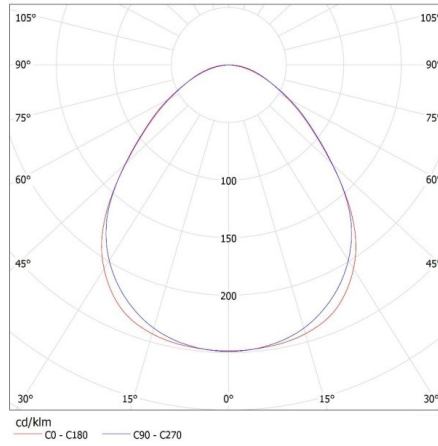

28443 AL 4LED 60-MPR-W

Лінійний світильник для ламп T8 LED

KANLUX S.A. (kat 28443) AL 4LED 60-MPR-W + GLASSv2 / LDC (Polar)

Luminaire: KANLUX S.A. (kat 28443) AL 4LED 60-MPR-W + GLASSv2
Lamps: 1 x T8 LED GLASSv2 9W-WW