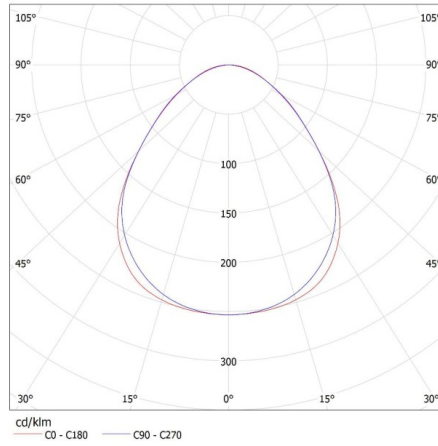

KANLUX S.A. (kat 28443) AL 4LED 60-MPR-W + GLASSv4 / LDC (Polar)

Luminaire: KANLUX S.A. (kat 28443) AL 4LED 60-MPR-W + GLASSv4
Lamps: 1 x T8 LED GLASSv4 9W-NW