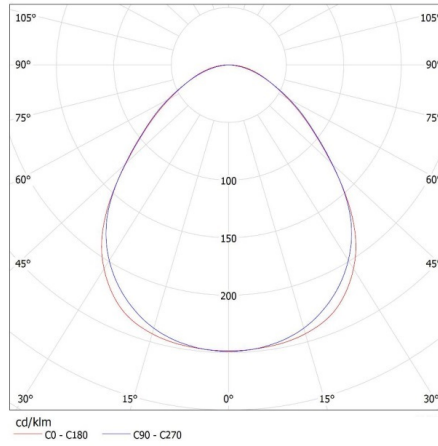

28445 AL 4LED 60-MPR-SR

Лінійний світильник для ламп T8 LED

KANLUX S.A. (kat 28445) AL 4LED 60-MPR-SR + GLASSv2 / LDC (Polar)

Luminaire: KANLUX S.A. (kat 28445) AL 4LED 60-MPR-SR + GLASSv2
Lamps: 1 x T8 LED GLASSv2 9W-WW