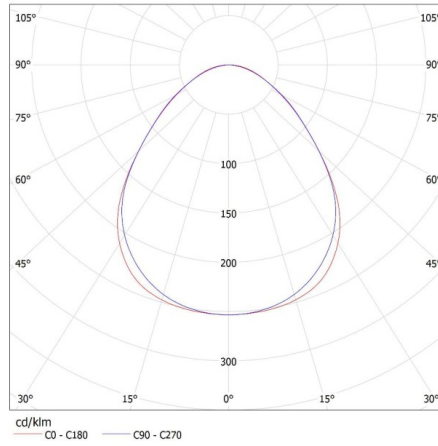

KANLUX S.A. (kat 28445) AL 4LED 60-MPR-SR + GLASSv4 / LDC (Polar)

Luminaire: KANLUX S.A. (kat 28445) AL 4LED 60-MPR-SR + GLASSv4
Lamps: 1 x T8 LED GLASSv4 9W-NW