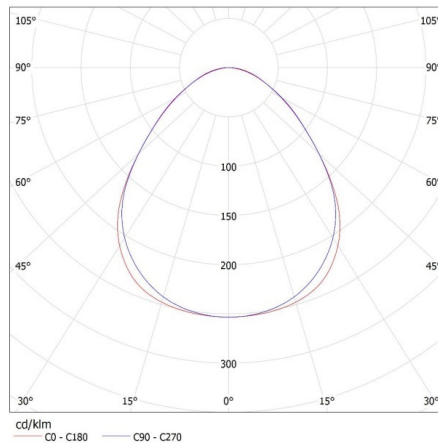

KANLUX S.A. (kat 28445) AL 4LED 60-MPR-SR + GLASSv3 / LDC (Polar)

Luminaire: KANLUX S.A. (kat 28445) AL 4LED 60-MPR-SR + GLASSv3
Lamps: 1 x T8 LED GLASSv3 9W-NW