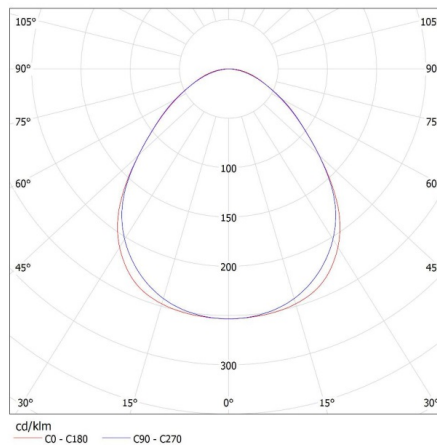

KANLUX S.A. (kat 28446) AL 4LED 120-MPR-W-NT + GLASSv3 / LDC (Polar)