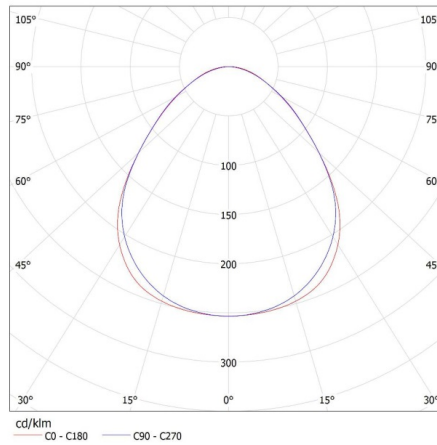

28446 AL 4LED 120-MPR-W-NT

Лінійний світильник для ламп T8 LED

Довжина коробки [см]: 136
Обсяг коробки [м³]: 0.010472

KANLUX S.A. (kat 28446) AL 4LED 120-MPR-W-NT + GLASSv4 / LDC (Polar)