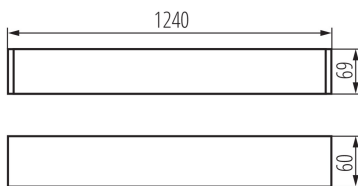

### ЗАГАЛЬНІ ДАНІ:

**Колір:** білий

**Місце монтажу:** для установки на стелі

**Місце використання:** всередині

**Мінімальна відстань від освітленого об'єкта:** 0,5m

**Напрямок освітлення світильника:** низ

**Живлення світлодіодних люмінесцентних ламп T8:**  
однобічний

**Довжина (мм):** 1240

**Ширина (мм):** 60

**Висота (мм):** 69

**Wersja do łączenia w linie [element początkowy] LF:**  
33775

**Wersja do łączenia w linie [element środkowy] LM:** 33781