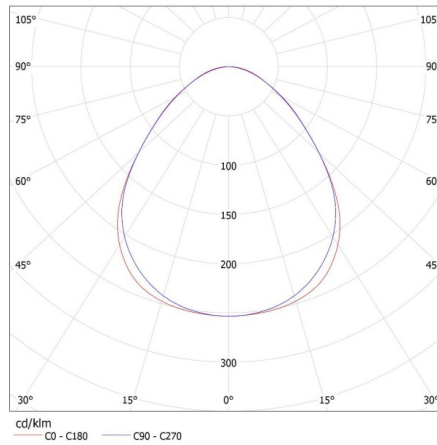

28448 AL 4LED 120-MPR-SR-NT

Лінійний світильник для ламп T8 LED

Довжина коробки [см]: 136
Обсяг коробки [м³]: 0.010472

KANLUX S.A. (kat 28448) AL 4LED 120-MPR-SR-NT + GLASSv4 / LDC (Polar)

Luminaire: KANLUX S.A. (kat 28448) AL 4LED 120-MPR-SR-NT + GLASSv4
Lamps: 1 x T8 LED GLASSv4 18W-NW