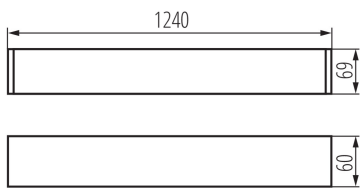

Лінійний світильник для ламп T8 LED

5905339284488

ЗАГАЛЬНІ ДАНІ:

Колір: срібний

Місце монтажу: для установки на стелі

Місце використання: всередині

Мінімальна відстань від освітленого об'єкта: 0,5m

Напрямок освітлення світильника: низ

Живлення світлодіодних люмінесцентних ламп T8:
однобічний

Довжина (мм): 1240

Ширина (мм): 60

Висота (мм): 69

Wersja do łączenia w linie [element początkowy] LF:
33772

Wersja do łączenia w linie [element środkowy] LM: 33778

Тип з'єднання: клемник самозатискний

Діапазон перетинів застосовуваних кабелів [мм²]:

1,5÷2,5

Ступінь IP: 20

ДАНІ ЛОГІСТИКИ:

Як упаковано: 1

Кількість штук в проміжній упаковці: 1

Кількість штук у груповій упаковці: 1

Вага нетто одиниці [г]: 1700

Граматура [г]: 2030

Довжина споживчої упаковки [см]: 136

Ширина споживчої упаковки [см]: 11

Висота споживчої упаковки [см]: 7

Вага коробки [кг]: 2.03

Ширина коробки [см]: 11

Висота коробки [см]: 7