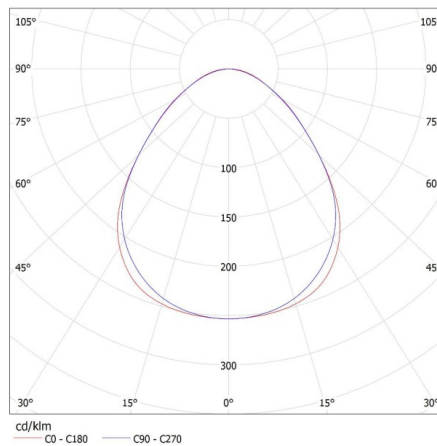

KANLUX S.A. (kat 28448) AL 4LED 120-MPR-SR-NT + GLASSv3 / LDC (Polar)