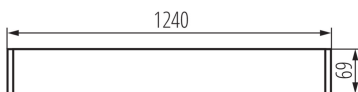

### ЗАГАЛЬНІ ДАНІ:

**Колір:** білий

**Місце монтажу:** для монтажу на стелі

**Місце використання:** всередині

**Мінімальна відстань від освітленого об'єкта:** 0,5m

**Напрямок освітлення світильника:** низ

**Живлення світлодіодних люмінесцентних ламп T8:** однобічний

**Довжина (мм):** 1240

**Ширина (мм):** 60

**Висота (мм):** 69