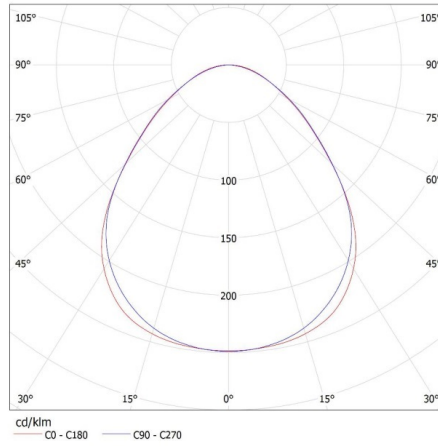

28449 AL 4LED 120-MPR-W

Лінійний світильник для ламп T8 LED

KANLUX S.A. (kat 28449) AL 4LED 120-MPR-W + GLASSv2 / LDC (Polar)

Luminaire: KANLUX S.A. (kat 28449) AL 4LED 120-MPR-W + GLASSv2
Lamps: 1 x T8 LED GLASSv2 18W-WW