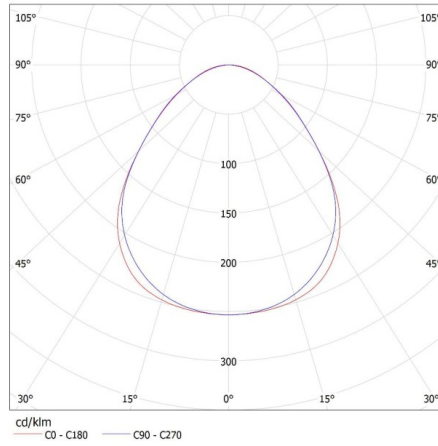

KANLUX S.A. (kat 28449) AL 4LED 120-MPR-W + GLASSv4 / LDC (Polar)

Luminaire: KANLUX S.A. (kat 28449) AL 4LED 120-MPR-W + GLASSv4
Lamps: 1 x T8 LED GLASSv4 18W-NW