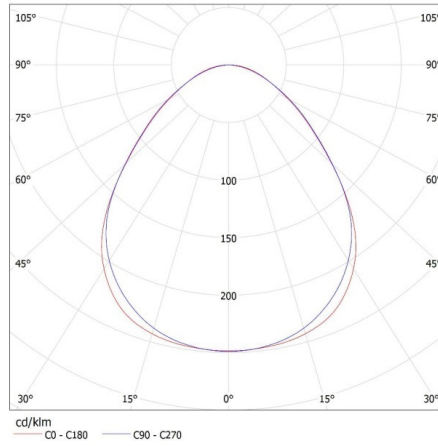

28450 AL 4LED 120-MPR-B

Лінійний світильник для ламп T8 LED

KANLUX S.A. (kat 28450) AL 4LED 120-MPR-B + GLASSv2 / LDC (Polar)