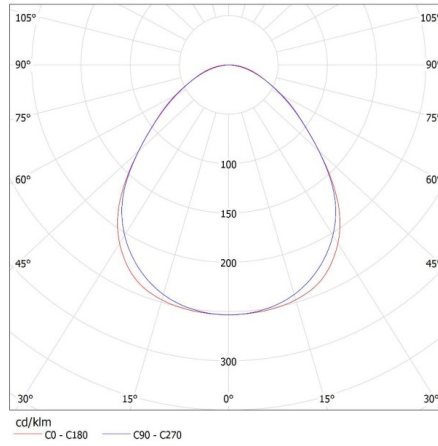

KANLUX S.A. (kat 28450) AL 4LED 120-MPR-B + GLASSv4 / LDC (Polar)

Luminaire: KANLUX S.A. (kat 28450) AL 4LED 120-MPR-B + GLASSv4
Lamps: 1 x T8 LED GLASSv4 18W-NW