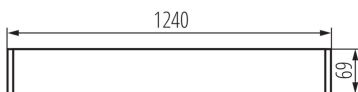

Лінійний світильник для ламп T8 LED

5905339284501

ЗАГАЛЬНІ ДАНІ:

Колір: чорний

Місце монтажу: для монтажу на стелі

Місце використання: всередині

Мінімальна відстань від освітленого об'єкта: 0,5m

Напрямок освітлення світильника: низ

Живлення світлодіодних люмінесцентних ламп T8: однобічний

Довжина (мм): 1240

Ширина (мм): 60

Висота (мм): 69

ТЕХНІЧНІ ХАРАКТЕРИСТИКИ:

Номинальна напруга (В): 220-240 AC

Номинальна частота (Гц): 50

Потужність максимальна (Вт): max 36

тип абажуру: мікропризматичний

Матеріал корпусу: сплав алюмінію

Тип з'єднання: клемник самозатискний

Діапазон перетинів застосовуваних кабелів [мм²]: 1,5÷2,5

Ступінь IP: 20

ДАНІ ЛОГІСТИКИ:

Як упаковано: 1

Кількість штук в проміжній упаковці: 1