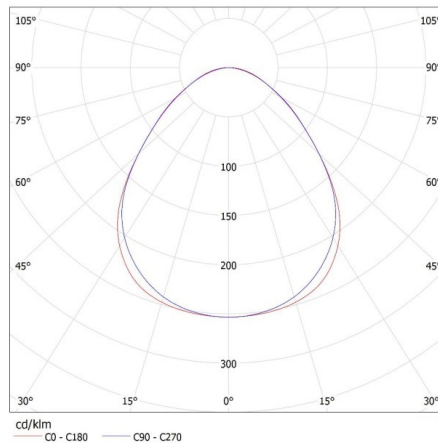

KANLUX S.A. (kat 28450) AL 4LED 120-MPR-B + GLASSv3 / LDC (Polar)

Luminaire: KANLUX S.A. (kat 28450) AL 4LED 120-MPR-B + GLASSv3
Lamps: 1 x T8 LED GLASSv3 18W-NW