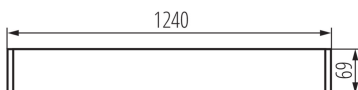

28451 AL 4LED 120-MPR-SR

Лінійний світильник для ламп T8 LED

5905339284518

ЗАГАЛЬНІ ДАНІ:

Колір: срібний

Місце монтажу: для монтажу на стелі

Місце використання: всередині

Мінімальна відстань від освітленого об'єкта: 0,5m

Напрямок освітлення світильника: низ

Живлення світлодіодних люмінесцентних ламп T8:
однобічний

Довжина (мм): 1240

Ширина (мм): 60

Висота (мм): 69

Wersja do łączenia w linie [element początkowy] LF:
33772 (Z)