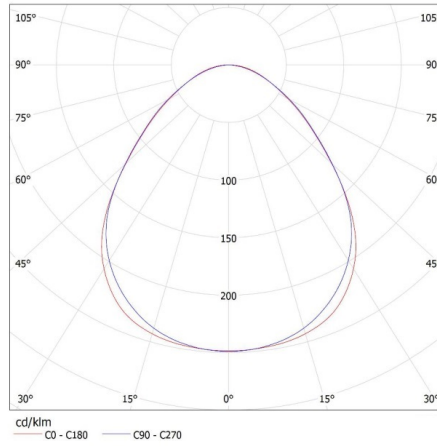

28451 AL 4LED 120-MPR-SR

Лінійний світильник для ламп T8 LED

KANLUX S.A. (kat 28451) AL 4LED 120-MPR-SR + GLASSv2 / LDC (Polar)

Luminaire: KANLUX S.A. (kat 28451) AL 4LED 120-MPR-SR + GLASSv2
Lamps: 1 x T8 LED GLASSv2 18W-WW