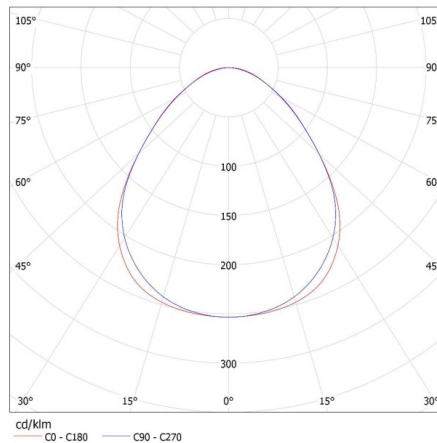

Висота споживчої упаковки [см]: 7

Вага коробки [кг]: 2.134

Ширина коробки [см]: 11

Висота коробки [см]: 7

Довжина коробки [см]: 136

Обсяг коробки [м³]: 0.010472

KANLUX S.A. (kat 28451) AL 4LED 120-MPR-SR + GLASSv4 / LDC (Polar)