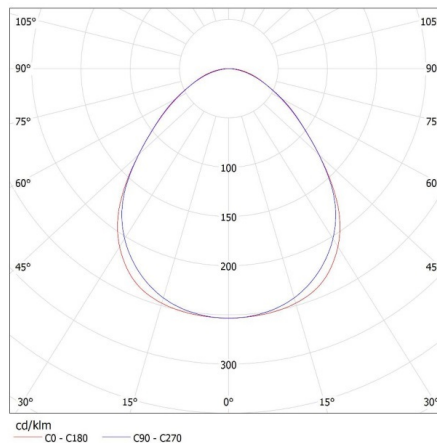

KANLUX S.A. (kat 28451) AL 4LED 120-MPR-SR + GLASSv3 / LDC (Polar)