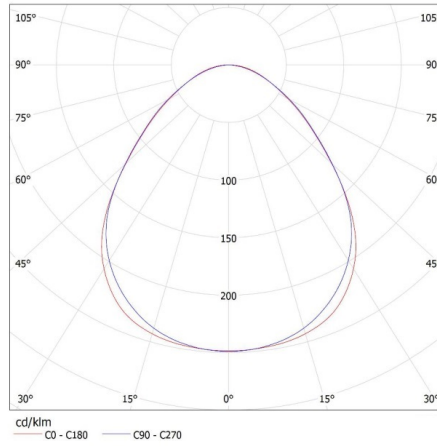

28455 AL 4LED 150-MPR-W

Лінійний світильник для ламп T8 LED

KANLUX S.A. (kat 28455) AL 4LED 150-MPR-W + GLASSv2 / LDC (Polar)

Luminaire: KANLUX S.A. (kat 28455) AL 4LED 150-MPR-W + GLASSv2
Lamps: 1 x T8 LED GLASSv2 24W-NW