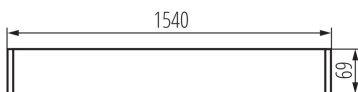

### ЗАГАЛЬНІ ДАНІ:

**Колір:** білий

**Місце монтажу:** для монтажу на стелі

**Місце використання:** всередині

**Мінімальна відстань від освітленого об'єкта:** 0,5m

**Напрямок освітлення світильника:** низ

**Живлення світлодіодних люмінесцентних ламп T8:** однобічний

**Довжина (мм):** 1540

**Ширина (мм):** 60

**Висота (мм):** 69