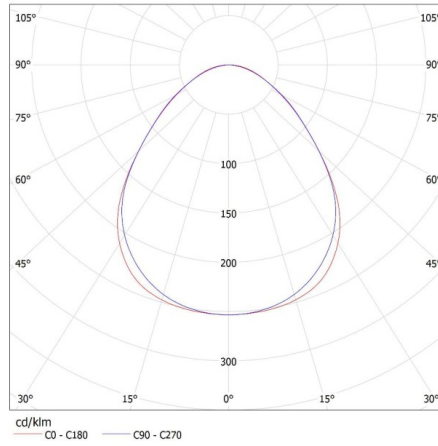

KANLUX S.A. (kat 28456) AL 4LED 150-MPR-B + GLASSv4 / LDC (Polar)