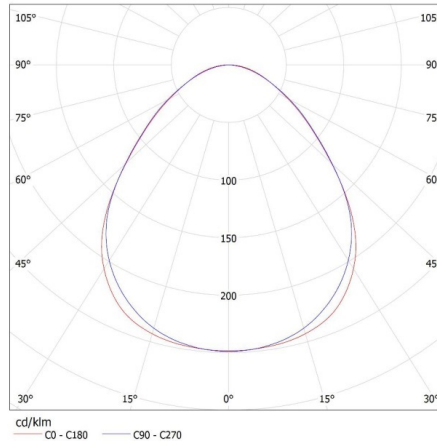

28456 AL 4LED 150-MPR-B

Лінійний світильник для ламп T8 LED

KANLUX S.A. (kat 28456) AL 4LED 150-MPR-B + GLASSv2 / LDC (Polar)

Luminaire: KANLUX S.A. (kat 28456) AL 4LED 150-MPR-B + GLASSv2
Lamps: 1 x T8 LED GLASSv2 24W-NW