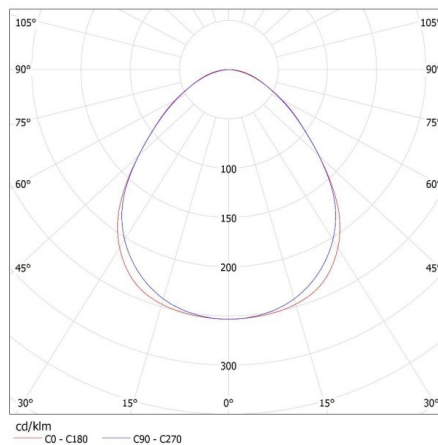

KANLUX S.A. (kat 28456) AL 4LED 150-MPR-B + GLASSv3 / LDC (Polar)