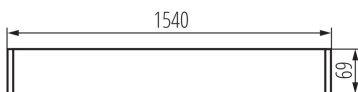

Лінійний світильник для ламп T8 LED

5905339284563

ЗАГАЛЬНІ ДАНІ:

Колір: чорний

Місце монтажу: для монтажу на стелі

Місце використання: всередині

Мінімальна відстань від освітленого об'єкта: 0,5m

Напрямок освітлення світильника: низ

Живлення світлодіодних люмінесцентних ламп T8: однобічний

Довжина (мм): 1540

Ширина (мм): 60

Висота (мм): 69

ТЕХНІЧНІ ХАРАКТЕРИСТИКИ:

Номинальна напруга (В): 220-240 AC

Номинальна частота (Гц): 50

Потужність максимальна (Вт): max 58

тип абажуру: мікропризматичний

Матеріал корпусу: сплав алюмінію

Тип з'єднання: клемник самозатискний

Діапазон перетинів застосовуваних кабелів [мм²]: 1,5÷2,5

Ступінь IP: 20

ДАНІ ЛОГІСТИКИ:

Як упаковано: 1

Кількість штук в проміжній упаковці: 1