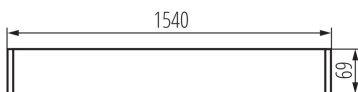

### ЗАГАЛЬНІ ДАНІ:

**Колір:** срібний

**Місце монтажу:** для монтажу на стелі

**Місце використання:** всередині

**Мінімальна відстань від освітленого об'єкта:** 0,5m

**Напрямок освітлення світильника:** низ