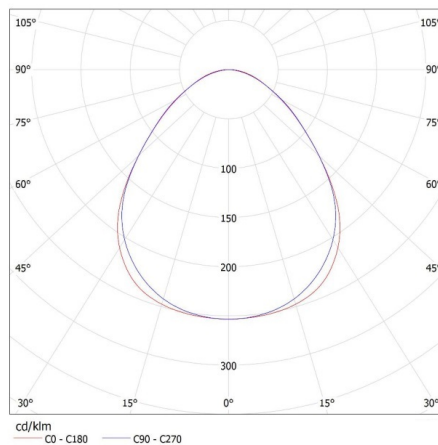

KANLUX S.A. (kat 28457) AL 4LED 150-MPR-SR + GLASSv3 / LDC (Polar)

Luminaire: KANLUX S.A. (kat 28457) AL 4LED 150-MPR-SR + GLASSv3
Lamps: 1 x T8 LED GLASSv3 24W-CW