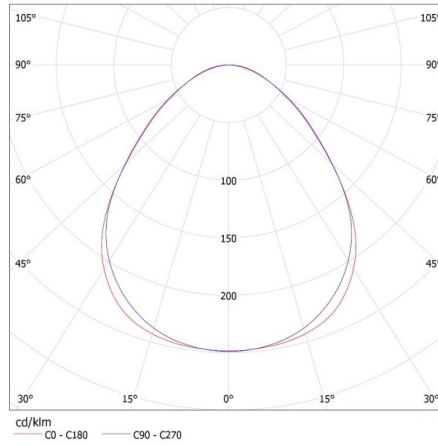

28457 AL 4LED 150-MPR-SR

Лінійний світильник для ламп T8 LED

KANLUX S.A. (kat 28457) AL 4LED 150-MPR-SR + GLASSv2 / LDC (Polar)

Luminaire: KANLUX S.A. (kat 28457) AL 4LED 150-MPR-SR + GLASSv2
Lamps: 1 x T8 LED GLASSv2 24W-NW