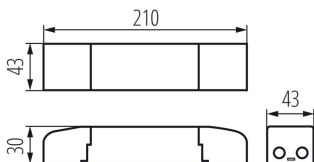

28508 BRAVO DALI SET 36W

Світлодіодний блок живлення

5905339285089

ЗАГАЛЬНІ ДАНІ:

Колір: білий

Місце використання: всередині

Можливість монтажу на легкозаймистих поверхнях: так

Можливість співпраці з притемнювачем: DALI

ТЕХНІЧНІ ХАРАКТЕРИСТИКИ:

Номинальна напруга (В): 220-240 AC

Номинальна частота (Гц): 50

λ : 0.98

Потужність максимальна (Вт): 36

Клас захисту від ураження електричним струмом: II

Матеріал: пластмаса

Тип з'єднання: Колодка клемна

Діапазон перетинів застосовуваних кабелів [мм²]:

0,2÷1,5

Тип джерела живлення: постійного струму

Захист від перевантаження: так

Захист від перенапруги: так

Тепловий захист: 110°C

Максимальна температура Ta (°C): 50

Вхідна напруга - PRI (В): 220-240

Струм вхідний - сек [mA]: 800

Ступінь IP: 20

ДАНІ ЛОГІСТИКИ:

Як упаковано: 1

Кількість штук в проміжній упаковці: 1

Кількість штук у груповій упаковці: 1

Вага нетто одиниці [г]: 180

Граматура [г]: 192

Довжина споживчої упаковки [см]: 29

Ширина споживчої упаковки [см]: 10

Висота споживчої упаковки [см]: 3.5

Вага коробки [кг]: 0.192

Ширина коробки [см]: 10

Висота коробки [см]: 3.5

Довжина коробки [см]: 29

Обсяг коробки [м³]: 0.001015