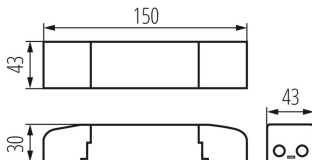

28515 BLINGO DALI SET 38W

Світлодіодний блок живлення

5905339285157

ЗАГАЛЬНІ ДАНІ:

Колір: білий

Місце використання: всередині

Можливість монтажу на легкозаймистих поверхнях: так

Можливість співпраці з притемнювачем: DALI

ТЕХНІЧНІ ХАРАКТЕРИСТИКИ:

Номинальна напруга (В): 220-240 AC

Номинальна частота (Гц): 50

λ : 0,98

Потужність максимальна (Вт): 45

Клас захисту від ураження електричним струмом: II

Матеріал: пластмаса

Тип з'єднання: Колодка клемна

Діапазон перетинів застосовуваних кабелів [мм²]:
0,2-1,5

Тип джерела живлення: постійного струму

Захист від перенапруги: так

Тепловий захист: 110°C

Захист від короткого замикання: так

Максимальна температура T_a (°C): 50

Вхідна напруга - PRI (В): 220-240

Струм вхідний - сек [mA]: 800

Ступінь IP: 20

T_c [°C]: 85

ДАНІ ЛОГІСТИКИ:

Як упаковано: 1

Кількість штук в проміжній упаковці: 1

Кількість штук у груповій упаковці: 1

Вага нетто одиниці [г]: 174

Граматура [г]: 180

Довжина споживчої упаковки [см]: 21

Ширина споживчої упаковки [см]: 4

Висота споживчої упаковки [см]: 3

Вага коробки [кг]: 0.18

Ширина коробки [см]: 4

Висота коробки [см]: 3

Довжина коробки [см]: 21

Обсяг коробки [м³]: 0.000252