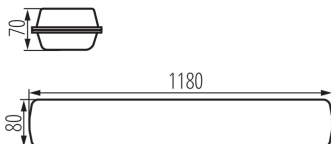

тип абажуру: опал

Матеріал корпусу: PC

Тип з'єднання: клемник самозатискний

Діапазон перетинів застосовуваних кабелів [мм²): $1,5 \div 2,5$

Тривалість нагріву лампи (с): ≤ 1

Тривалість запалювання лампи (с): $\leq 0,5$

Максимальна кількість світильників наскрізного з'єднання : 10

Ступінь IK: 08

Ступінь IP: 65

Світильник герметичний LED

ДАНІ ЛОГІСТИКИ:

Як упаковано: 1
Кількість штук в проміжній упаковці: 1
Кількість штук у груповій упаковці: 1
Вага нетто одиниці [г]: 1760
Граматура [г]: 1940
Довжина споживчої упаковки [см]: 120
Ширина споживчої упаковки [см]: 8
Висота споживчої упаковки [см]: 7
Вага коробки [кг]: 1.94
Ширина коробки [см]: 9
Висота коробки [см]: 7.5
Довжина коробки [см]: 120
Обсяг коробки [м³]: 0.0081