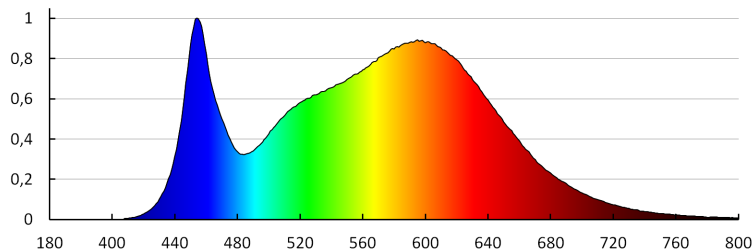

Світильник герметичний LED

ДАНІ ЛОГІСТИКИ:

Як упаковано: 1
Кількість штук в проміжній упаковці: 1
Кількість штук у груповій упаковці: 1
Вага нетто одиниці [г]: 1760
Граматура [г]: 1940
Довжина споживчої упаковки [см]: 120
Ширина споживчої упаковки [см]: 8
Висота споживчої упаковки [см]: 7
Вага коробки [кг]: 1.94
Ширина коробки [см]: 9
Висота коробки [см]: 7.5
Довжина коробки [см]: 120
Обсяг коробки [м³]: 0.0081

KANLUX S.A. (kat 28630) FT1200 37W-840-OPL / LDC (Polar)