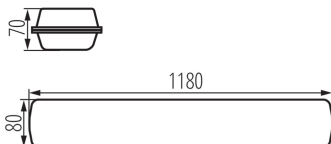

Світильник герметичний LED

5905339286314

ЗАГАЛЬНІ ДАНІ:

Колір: сірий

Місце монтажу: для установки на стелі, для установки на стіні

Місце використання: всередині і зовні

Мінімальна відстань від освітленого об'єкта: 0,5m

Можливість наскрізного з'єднання світильників: так

Можливість співпраці з притемнювачем: ні

Довжина (мм): 1180

Ширина (мм): 80

Висота (мм): 70

Зінтегроване люмінесцентне джерело світла: так

ТЕХНІЧНІ ХАРАКТЕРИСТИКИ:

Номинальна напруга (В): 220-240 AC

Номинальна частота (Гц): 50

Потужність максимальна (Вт): 37

Клас захисту від ураження електричним струмом: I

Матеріал плафону: PC

Тип діода: LED SMD

Світловий потік (лм): 5400

Колір лампи: біла

Корельована колірна температура [K]: 4000

Послідовність кольору в еліпсах МакАдама: ≤ 3

Індекс кольоропередачі: 80

Тривалість роботи (год): 50000

Коефіцієнт утримання світлового потоку в кінці номінального періоду тривалості роботи: L90B10

Кількість циклів ввімкнуті/вимкнуті: ≥ 30000

Кут освітлення (°): X115/Y105

Світлова ефективність лампи (лм/Вт): 146

Діапазон температури оточення, впливу якої може піддаватися продукт (°C): $-25 \div 40$

тип абажуру: ryflowany

Матеріал корпусу: PC

Тип з'єднання: клемник самозатискний

Діапазон перетинів застосовуваних кабелів [мм²): $1,5 \div 2,5$

Тривалість нагріву лампи (с): ≤ 1

Тривалість запалювання лампи (с): $\leq 0,5$

Максимальна кількість світильників наскрізного з'єднання : 10

Ступінь IK: 08

Ступінь IP: 65