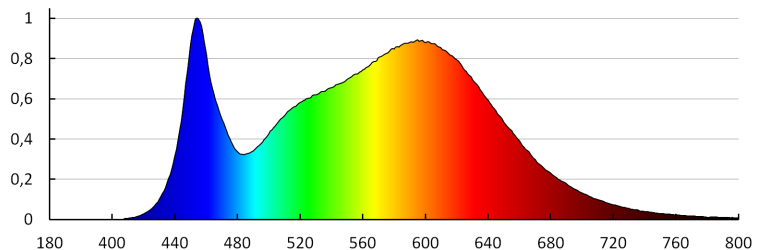

Світильник герметичний LED

ДАНІ ЛОГІСТИКИ:

Як упаковано: 1
Кількість штук в проміжній упаковці: 1
Кількість штук у груповій упаковці: 1
Вага нетто одиниці [г]: 1760
Граматура [г]: 1940
Довжина споживчої упаковки [см]: 120
Ширина споживчої упаковки [см]: 8
Висота споживчої упаковки [см]: 7
Вага коробки [кг]: 1.94
Ширина коробки [см]: 9
Висота коробки [см]: 7.5
Довжина коробки [см]: 120
Обсяг коробки [м³]: 0.0081

KANLUX S.A. (kat 28631) FT1200 37W-840-RYF / LDC (Polar)