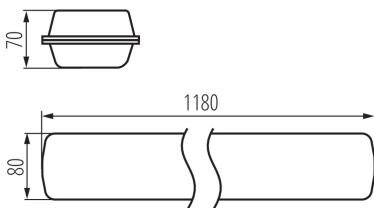

### ЗАГАЛЬНІ ДАНІ:

**Колір:** сірий

**Місце монтажу:** для установки на стелі, для установки на стіні

**Місце використання:** всередині і зовні

**Мінімальна відстань від освітленого об'єкта:** 0,5m

**Можливість наскрізного з'єднання світильників:** так

**Можливість співпраці з притемнювачем:** ні

**Довжина (мм):** 1180

**Ширина (мм):** 80

**Висота (мм):** 70

**Зінтегроване люмінесцентне джерело світла:** так

### ДАНІ ЛОГІСТИКИ:

Як упаковано: 1  
Кількість штук в проміжній упаковці: 1  
Кількість штук у груповій упаковці: 1  
Вага нетто одиниці [г]: 1770  
Граматура [г]: 1950  
Довжина споживчої упаковки [см]: 120  
Ширина споживчої упаковки [см]: 8  
Висота споживчої упаковки [см]: 7  
Вага коробки [кг]: 1.95  
Ширина коробки [см]: 9  
Висота коробки [см]: 7.5  
Довжина коробки [см]: 120  
Обсяг коробки [м<sup>3</sup>]: 0.0081