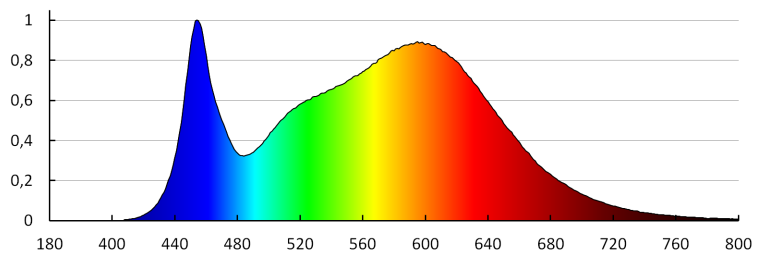

Світильник герметичний LED

ДАНІ ЛОГІСТИКИ:

Як упаковано: 1
Кількість штук в проміжній упаковці: 1
Кількість штук у груповій упаковці: 1
Вага нетто одиниці [г]: 1770
Граматура [г]: 1950
Довжина споживчої упаковки [см]: 120
Ширина споживчої упаковки [см]: 8
Висота споживчої упаковки [см]: 7
Вага коробки [кг]: 1.95
Ширина коробки [см]: 9
Висота коробки [см]: 7.5
Довжина коробки [см]: 120
Обсяг коробки [м³]: 0.0081

ДОДАТКОВІ ВІДОМОСТІ:

- 5 років Гарантії на умовах гарантійної заяви, доступної на веб-сайті

KANLUX S.A. (kat 28645) FT1200 49W-840-RYF / LDC (Polar)