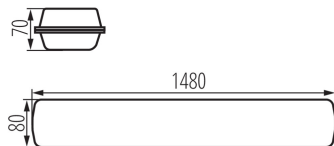

Світильник герметичний LED

5905339286680

ЗАГАЛЬНІ ДАНІ:

Колір: сірий

Місце монтажу: для установки на стелі, для установки на стіні

Місце використання: всередині і зовні

Мінімальна відстань від освітленого об'єкта: 0,5m

Можливість наскрізного з'єднання світильників: так

Можливість співпраці з притемнювачем: DALI

Довжина (мм): 1480

Ширина (мм): 80

Висота (мм): 70

Зінтегроване люмінесцентне джерело світла: так

ТЕХНІЧНІ ХАРАКТЕРИСТИКИ:

Номинальна напруга (В): 220-240 AC

Номинальна частота (Гц): 50

Потужність максимальна (Вт): 55

Клас захисту від ураження електричним струмом: I

Матеріал плафону: PC

Тип діода: LED SMD

Світловий потік (лм): 7900

Колір лампи: біла

Корельована колірна температура [K]: 4000

Послідовність кольору в еліпсах МакАдама: ≤ 3

Індекс кольоропередачі: 80

Тривалість роботи (год): 50000

Коефіцієнт утримання світлового потоку в кінці номінального періоду тривалості роботи: L90B10

Кількість циклів ввімкнути/вимкнути: ≥ 30000

Кут освітлення (°): X70/Y95

Світлова ефективність лампи (лм/Вт): 144

Діапазон температури оточення, впливу якої може піддаватися продукт (°C): $-25 \div 35$

тип абажуру: призматичний, вузькоструйний

Матеріал корпусу: PC

Тип з'єднання: клемник самозатискний

Діапазон перетинів застосовуваних кабелів [мм²): $0,5 \div 2,5$

Тривалість нагріву лампи (с): ≤ 1

Тривалість запалювання лампи (с): $\leq 0,5$

Максимальна кількість світильників наскрізного з'єднання : 7

Ступінь IK: 08

Ступінь IP: 65