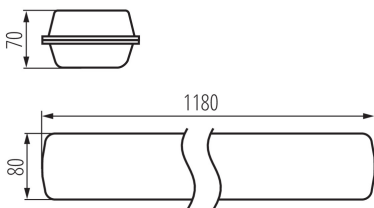

Світильник герметичний LED

5905339286871

ЗАГАЛЬНІ ДАНІ:

Колір: сірий

Місце монтажу: для установки на стіні, для установки на стелі

Місце використання: всередині і зовні

Мінімальна відстань від освітленого об'єкта: 0,5m

Можливість наскрізного з'єднання світильників: так

Можливість співпраці з притемнювачем: ні

Довжина (мм): 1180

Ширина (мм): 80

Висота (мм): 70

Зінтегроване люмінесцентне джерело світла: так

ТЕХНІЧНІ ХАРАКТЕРИСТИКИ:

Максимальна кількість світильників наскрізного з'єднання : 10

Ступінь IK: 08

Ступінь IP: 65

Світильник герметичний LED

ДАНІ ЛОГІСТИКИ:

Як упаковано: 1
Кількість штук в проміжній упаковці: 1
Кількість штук у груповій упаковці: 1
Вага нетто одиниці [г]: 1415
Граматура [г]: 1640
Довжина споживчої упаковки [см]: 118
Ширина споживчої упаковки [см]: 8
Висота споживчої упаковки [см]: 7
Вага коробки [кг]: 1.64
Ширина коробки [см]: 9
Висота коробки [см]: 7.5
Довжина коробки [см]: 120
Обсяг коробки [м³]: 0.0081