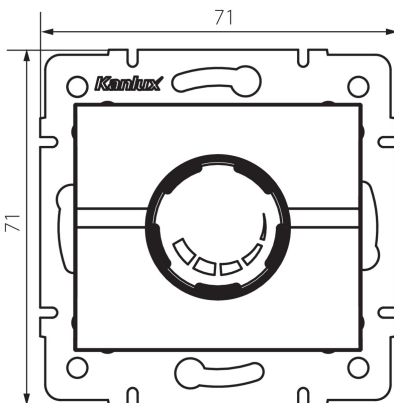

#### ЗАГАЛЬНІ ДАНІ:

**Колір:** срібний

**Місце монтажу:** для вбудовування в стіні

**Місце використання:** всередині

**Ширина (мм):** 71

**Висота (мм):** 71

**Średnica puszki montażowej:** 60

**Діапазон температури оточення, впливу якої може**

**піддаватися продукт (°C):** 5÷25

**Тип з'єднання:** клемник гвинтовий

**Тип затиску:** гвинтова клема

**Матеріал:** ABS

**Ступінь IP:** 20

**Висота споживчої упаковки [см]:** 4.5

**Вага коробки [кг]:** 13.1796

**Ширина коробки [см]:** 38

**Висота коробки [см]:** 32

**Довжина коробки [см]:** 48

**Обсяг коробки [м³]:** 0.058368

**28752** LOGI 02-1161-143