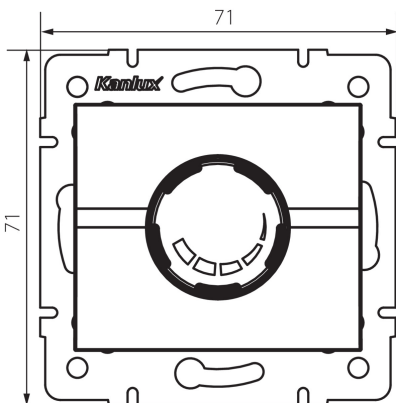

28753 LOGI 02-1161-141

Світлодіодний вимикач / диммер

5905339287533

ЗАГАЛЬНІ ДАНІ:

Колір: графітний

Місце монтажу: для вбудовування в стіні

Місце використання: всередині

Ширина (мм): 71

Висота (мм): 71

Średnica puszki montażowej: 60

ТЕХНІЧНІ ХАРАКТЕРИСТИКИ:

Номинальна напруга (В): 250 AC

Номинальна частота (Гц): 50

Номинальна потужність (Вт): 3-100

Номинальна потужність (LED) (Вт): 3-100

Клас захисту від ураження електричним струмом: II

Діапазон температури оточення, впливу якої може

піддаватися продукт (°C): 5÷25

Тип з'єднання: клемник гвинтовий

Тип затиску: гвинтова клема

Матеріал: ABS

Ступінь IP: 20

ДАНІ ЛОГІСТИКИ:

Як упаковано: 120

Ширина коробки [см]: 38

Висота коробки [см]: 32

Довжина коробки [см]: 48

Обсяг коробки [м³]: 0.058368

28753 LOGI 02-1161-141

Світлодіодний вимикач / диммер