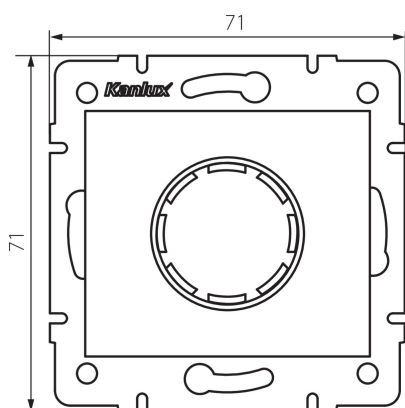

28756 DOMO 01-1161-143

Затемнювач LED

5905339287564

ЗАГАЛЬНІ ДАНІ:

Колір: срібний

Місце монтажу: для вбудовування в стіні

Місце використання: всередині

Ширина (мм): 71

Висота (мм): 71

Średnica puszki montażowej: 60

ТЕХНІЧНІ ХАРАКТЕРИСТИКИ:

Номинальна напруга (В): 250 AC

Номинальна частота (Гц): 50

Номинальна потужність (Вт): 3-100

Номинальна потужність (LED) (Вт): 3-100

Клас захисту від ураження електричним струмом: II

Матеріал: PC

Діапазон температури оточення, впливу якої може

піддаватися продукт (°C): 5÷25

Тип з'єднання: клемник гвинтовий

Тип затиску: гвинтова клема

Матеріал: PC

Ступінь IP: 20

ДАНІ ЛОГІСТИКИ:

Вага коробки [кг]: 13.1796

Ширина коробки [см]: 38

Висота коробки [см]: 32

Довжина коробки [см]: 48

Обсяг коробки [м³]: 0.058368

28756 DOMO 01-1161-143

Затемнювач LED