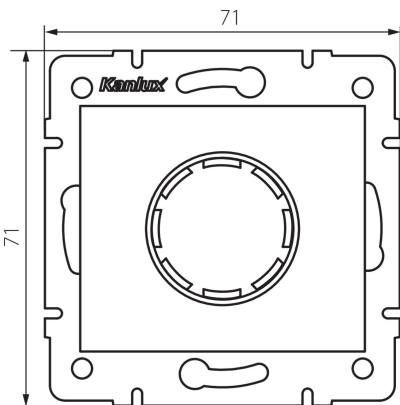

28758 DOMO 01-1161-130

Затемнювач LED

5905339287588

ЗАГАЛЬНІ ДАНІ:

Колір: prełowo biały

Місце монтажу: для вбудовування в стіні

Місце використання: всередині

Ширина (мм): 71

Висота (мм): 71

Średnica puszki montażowej: 60

ТЕХНІЧНІ ХАРАКТЕРИСТИКИ:

Номинальна напруга (В): 250 AC

Номинальна частота (Гц): 50

Номинальна потужність (Вт): 3-100

Номинальна потужність (LED) (Вт): 3-100

Клас захисту від ураження електричним струмом: II

Матеріал: PC

Діапазон температури оточення, впливу якої може

піддаватися продукт (°C): 5÷25

Тип з'єднання: клемник гвинтовий

Тип затиску: гвинтова клема

Матеріал: PC

Ступінь IP: 20

ДАНІ ЛОГІСТИКИ:

Вага коробки [кг]: 13.1796

Ширина коробки [см]: 38

Висота коробки [см]: 32

Довжина коробки [см]: 48

Обсяг коробки [м³]: 0.058368

28758 DOMO 01-1161-130

Затемнювач LED