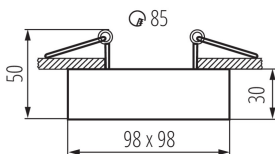

Кільце точкового світильника

5905339287809

MO  
DE  
RN  
design

Міні версія світильників GORD. Чудова альтернатива для людей, які хочуть використовувати світильники поверхневого монтажу на підвісній стелі, оскільки спосіб установки такий же, як для точкових світильників. Додатковою перевагою є регулювання кута нахилу світильників MINI GORD в діапазоні 30°.

### ЗАГАЛЬНІ ДАНІ:

**Колір:** білий

**Необхідність використання самозахисних ламп:** так

**Місце монтажу:** для вбудовування в стелю

**Місце використання:** всередині

**Мінімальна відстань від освітленого об'єкта:** 0,5m

**Кільце декоративне без керамічного патрона:** так

**Продукт не пристосований для накривання**

**термоізоляційним матеріалом:** так

**Довжина (мм):** 98

**Ширина (мм):** 98

**Висота (мм):** 50

**Монтажний отвір (мм):** Ø85

## 28780 MINI GORD DLP-50-W

Кільце точкового світильника

**Вага коробки [кг]:** 15.1

**Ширина коробки [см]:** 22

**Висота коробки [см]:** 30

**Довжина коробки [см]:** 64

**Обсяг коробки [м<sup>3</sup>]:** 0.04224