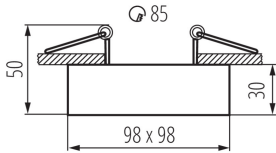

**Кільце декоративне без керамічного патрона:** так

**Продукт не пристосований для накривання**

**термоізоляційним матеріалом:** так

**Довжина (мм):** 98

**Ширина (мм):** 98

**Висота (мм):** 50

**Монтажний отвір (мм):** Ø85

**Довжина споживчої упаковки [см]:** 12.5

**Ширина споживчої упаковки [см]:** 10.5

**Висота споживчої упаковки [см]:** 5.5

## 28781 MINI GORD DLP-50-B

Кільце точкового світильника

**Вага коробки [кг]:** 15.1

**Ширина коробки [см]:** 22

**Висота коробки [см]:** 30

**Довжина коробки [см]:** 64

**Обсяг коробки [м<sup>3</sup>]:** 0.04224