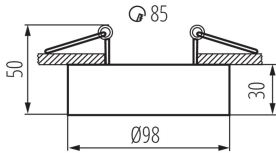

**Кільце декоративне без керамічного патрона:** так

**Продукт не пристосований для накривання**

**термоізоляційним матеріалом:** так

**Висота (мм):** 50

**Діаметр (мм):** 98

**Монтажний отвір (мм):** Ø85

**Довжина споживчої упаковки [см]:** 10

**Ширина споживчої упаковки [см]:** 10

**Висота споживчої упаковки [см]:** 5.5

**Вага коробки [кг]:** 12.2

## 28782 MINI BORD DLP-50-W

Кільце точкового світильника

Ширина коробки [см]: 22

Висота коробки [см]: 30

Довжина коробки [см]: 54

Обсяг коробки [м<sup>3</sup>]: 0.03564