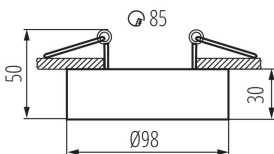

Кільце точкового світильника

5905339287830

MO  
DE  
RN  
design

Міні версія світильників BORD. Чудова альтернатива для людей, які хочуть використовувати світильники поверхневого монтажу на підвісній стелі, оскільки спосіб їх установки такий же, як для точкових світильників. Додатковою перевагою є регулювання кута нахилу світильників MINI BORD в діапазоні 30°.

### ЗАГАЛЬНІ ДАНІ:

**Колір:** чорний

**Необхідність використання самозахисних ламп:** так

**Місце монтажу:** для вбудовування в стелю

**Місце використання:** всередині

**Мінімальна відстань від освітленого об'єкта:** 0,5m

**Кільце декоративне без керамічного патрона:** так

**Продукт не пристосований для накривання**

**термоізоляційним матеріалом:** так

**Висота (мм):** 50

**Діаметр (мм):** 98

**Монтажний отвір (мм):** Ø85