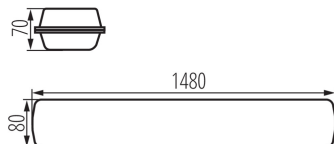

Можливість наскрізного з'єднання світильників: так

Можливість співпраці з притемнювачем: ні

Довжина (мм): 1480

Ширина (мм): 80

Висота (мм): 70

Зінтегроване люмінесцентне джерело світла: так

ТЕХНІЧНІ ХАРАКТЕРИСТИКИ:

Матеріал корпусу: PC

Тип з'єднання: клемник самозатискний

Діапазон перетинів застосовуваних кабелів [мм²): $1,5 \div 2,5$

Тривалість нагріву лампи (с): ≤ 1

Тривалість запалювання лампи (с): $\leq 0,5$

Максимальна кількість світильників наскрізного з'єднання : 10

Ступінь IK: 08

Ступінь IP: 65

Світильник герметичний LED

ДАНІ ЛОГІСТИКИ:

Як упаковано: 1
Кількість штук в проміжній упаковці: 1
Кількість штук у груповій упаковці: 1
Вага нетто одиниці [г]: 2450
Граматура [г]: 2680
Довжина споживчої упаковки [см]: 150
Ширина споживчої упаковки [см]: 8
Висота споживчої упаковки [см]: 7
Вага коробки [кг]: 2.68
Ширина коробки [см]: 9
Висота коробки [см]: 7.5
Довжина коробки [см]: 150
Обсяг коробки [м³]: 0.010125