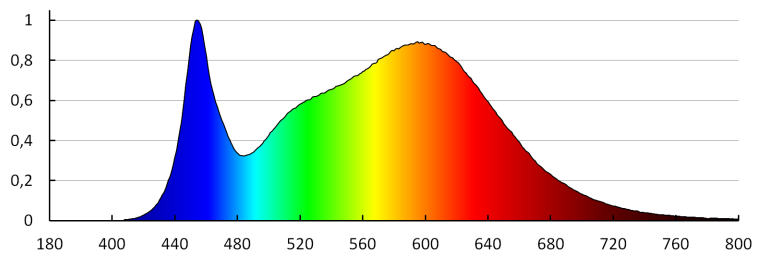

Світильник герметичний LED

ДАНІ ЛОГІСТИКИ:

Як упаковано: 1
Кількість штук в проміжній упаковці: 1
Кількість штук у груповій упаковці: 1
Вага нетто одиниці [г]: 2450
Граматура [г]: 2680
Довжина споживчої упаковки [см]: 150
Ширина споживчої упаковки [см]: 8
Висота споживчої упаковки [см]: 7
Вага коробки [кг]: 2.68
Ширина коробки [см]: 9
Висота коробки [см]: 7.5
Довжина коробки [см]: 150
Обсяг коробки [м³]: 0.010125

ДОДАТКОВІ ВІДОМОСТІ:

- 5 років Гарантії на умовах гарантійної заяви, доступної на веб-сайті

KANLUX S.A. (kat 28860) FT1500 43W-840-INT / LDC (Polar)