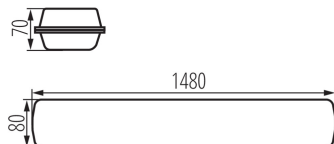

Можливість наскрізного з'єднання світильників: так

Можливість співпраці з притемнювачем: ні

Довжина (мм): 1480

Ширина (мм): 80

Висота (мм): 70

Зінтегроване люмінесцентне джерело світла: так

ТЕХНІЧНІ ХАРАКТЕРИСТИКИ:

Кількість циклів ввімкнуті/вимкнуті: ≥ 30000

Кут освітлення (°): X75/Y95

Світлова ефективність лампи (лм/Вт): 147

Діапазон температури оточення, впливу якої може піддаватися продукт (°C): $-25 \div 40$

тип абажуру: призматичний, асиметричний

Матеріал корпусу: PC

Тип з'єднання: клемник самозатискний

Діапазон перетинів застосовуваних кабелів [мм²]: $1,5 \div 2,5$

Тривалість нагріву лампи (с): ≤ 1

Тривалість запалювання лампи (с): $\leq 0,5$

Максимальна кількість світильників наскрізного з'єднання : 10

Ступінь IK: 08

Ступінь IP: 65

Світильник герметичний LED

ДАНІ ЛОГІСТИКИ:

Як упаковано: 1
Кількість штук в проміжній упаковці: 1
Кількість штук у груповій упаковці: 1
Вага нетто одиниці [г]: 2450
Граматура [г]: 2680
Довжина споживчої упаковки [см]: 150
Ширина споживчої упаковки [см]: 8
Висота споживчої упаковки [см]: 7
Вага коробки [кг]: 2.68
Ширина коробки [см]: 9
Висота коробки [см]: 7.5
Довжина коробки [см]: 150
Обсяг коробки [м³]: 0.010125