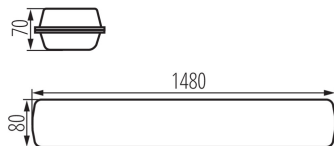

Кількість циклів ввімкнута/вимкнута: ≥ 30000

Кут освітлення (°): X75/Y95

Світлова ефективність лампи (лм/Вт): 134

Діапазон температури оточення, впливу якої може піддаватися продукт (°C): $-25 \div 35$

тип абажуру: призматичний, асиметричний

Матеріал корпусу: PC

Тип з'єднання: клемник самозатискний

Діапазон перетинів застосовуваних кабелів [мм²]: $0,5 \div 2,5$

Тривалість нагріву лампи (с): ≤ 1

Тривалість запалювання лампи (с): $\leq 0,5$

Максимальна кількість світильників наскрізного з'єднання : 7

Ступінь IK: 08

Ступінь IP: 65

Світильник герметичний LED

ДАНІ ЛОГІСТИКИ:

Як упаковано: 1
Кількість штук в проміжній упаковці: 1
Кількість штук у груповій упаковці: 1
Вага нетто одиниці [г]: 2350
Граматура [г]: 2580
Довжина споживчої упаковки [см]: 150
Ширина споживчої упаковки [см]: 8.5
Висота споживчої упаковки [см]: 7.5
Вага коробки [кг]: 2.58
Ширина коробки [см]: 8.5
Висота коробки [см]: 7.5
Довжина коробки [см]: 150
Обсяг коробки [м³]: 0.009563