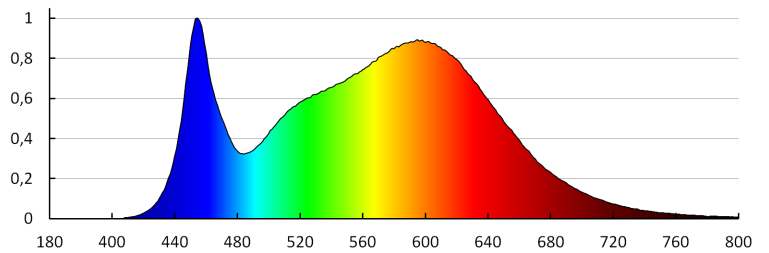

Світильник герметичний LED

ДАНІ ЛОГІСТИКИ:

Як упаковано: 1
Кількість штук в проміжній упаковці: 1
Кількість штук у груповій упаковці: 1
Вага нетто одиниці [г]: 2350
Граматура [г]: 2580
Довжина споживчої упаковки [см]: 150
Ширина споживчої упаковки [см]: 8.5
Висота споживчої упаковки [см]: 7.5
Вага коробки [кг]: 2.58
Ширина коробки [см]: 8.5
Висота коробки [см]: 7.5
Довжина коробки [см]: 150
Обсяг коробки [м³]: 0.009563

ДОДАТКОВІ ВІДОМОСТІ:

- 5 років Гарантії на умовах гарантійної заяви, доступної на веб-сайті

KANLUX S.A. (kat 28859) FTHL1500 73W-840-ASY / LDC (Polar)