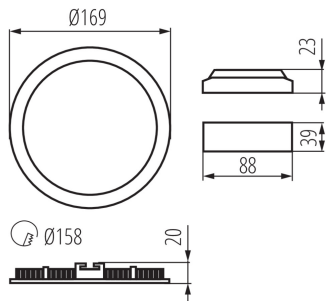

28931 ROUNDA V2LED12W-NW-W

Світильник типу downlight (направленого світла)