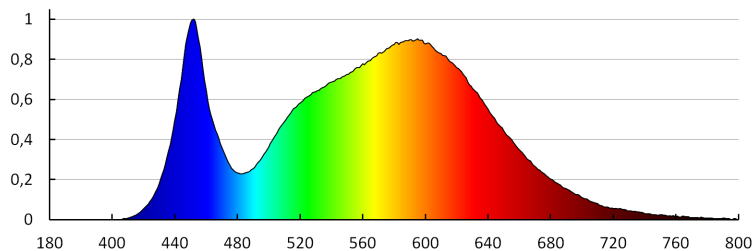

ДАНІ ЛОГІСТИКИ:

Як упаковано: 30

Кількість штук в проміжній упаковці: 1

Кількість штук у груповій упаковці: 30

Вага нетто одиниці [г]: 230

Граматура [г]: 318.33

Довжина споживчої упаковки [см]: 18.5

Ширина споживчої упаковки [см]: 3

Висота споживчої упаковки [см]: 22

Вага коробки [кг]: 9.5499

Ширина коробки [см]: 34.5

Висота коробки [см]: 24

Довжина коробки [см]: 58

Обсяг коробки [м³]: 0.048024

KANLUX S.A. (kat 28931) ROUNDA V2LED 12W-NW-W / LDC (Polar)