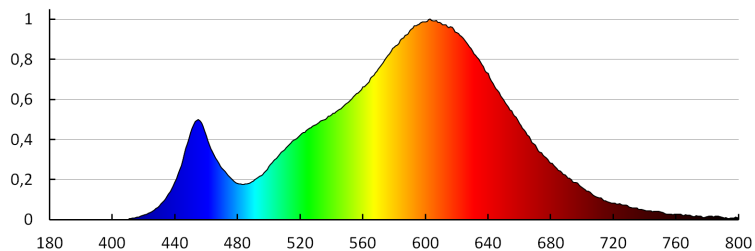

ДАНІ ЛОГІСТИКИ:

Як упаковано: 30

Кількість штук в проміжній упаковці: 1

Кількість штук у груповій упаковці: 30

Вага нетто одиниці [г]: 230

Граматура [г]: 318.33

Довжина споживчої упаковки [см]: 18.5

Ширина споживчої упаковки [см]: 3

Висота споживчої упаковки [см]: 22

Вага коробки [кг]: 9.5499

Ширина коробки [см]: 34.5

Висота коробки [см]: 24

Довжина коробки [см]: 58

Обсяг коробки [м³]: 0.048024

KANLUX S.A. (kat 28932) ROUNDA V2LED 12W-WW-W / LDC (Polar)