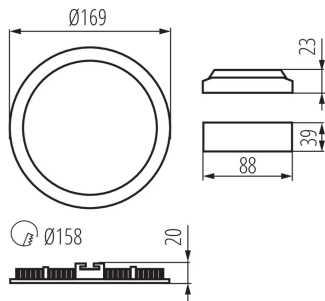

28932 ROUNDA V2LED12W-WW-W

Світильник типу downlight (направленого світла)