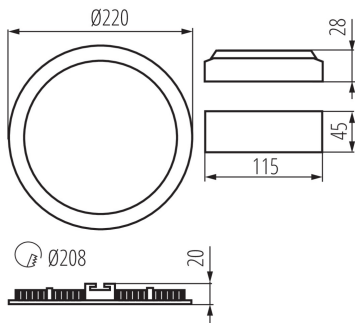

28934 ROUNDA V2LED18W-NW-W

Світильник типу downlight (направленого світла)