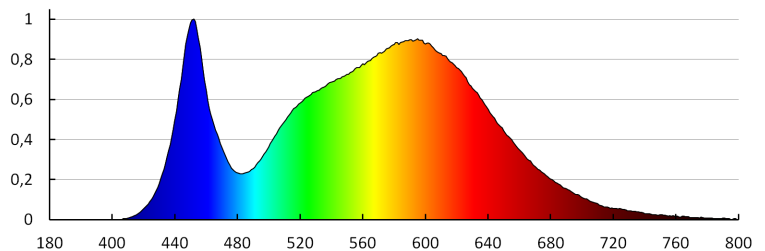

ДАНІ ЛОГІСТИКИ:

Як упаковано: 20

Кількість штук в проміжній упаковці: 1

Кількість штук у груповій упаковці: 20

Вага нетто одиниці [г]: 354

Граматура [г]: 486

Довжина споживчої упаковки [см]: 23

Ширина споживчої упаковки [см]: 3

Висота споживчої упаковки [см]: 29

Вага коробки [кг]: 9.72

Ширина коробки [см]: 34

Висота коробки [см]: 31.5

Довжина коробки [см]: 48

Обсяг коробки [м³]: 0.051408