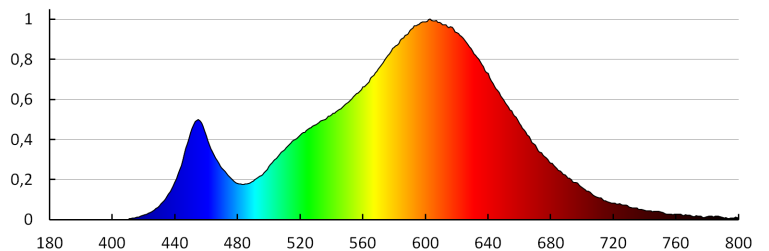

ДАНІ ЛОГІСТИКИ:

Як упаковано: 20
Кількість штук в проміжній упаковці: 1
Кількість штук у груповій упаковці: 20
Вага нетто одиниці [г]: 354
Граматура [г]: 486
Довжина споживчої упаковки [см]: 23
Ширина споживчої упаковки [см]: 3
Висота споживчої упаковки [см]: 29
Вага коробки [кг]: 9.72
Ширина коробки [см]: 34
Висота коробки [см]: 31.5
Довжина коробки [см]: 48
Обсяг коробки [м³]: 0.051408

KANLUX S.A. (kat 28935) ROUNDA V2LED18W-WW-W / LDC (Polar)