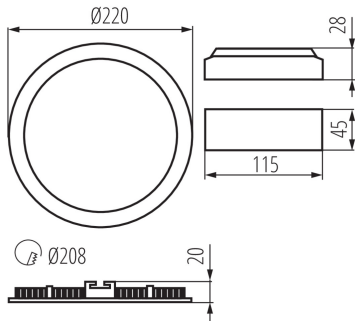

28935 ROUNDA V2LED18W-WW-W

Світильник типу downlight (направленого світла)