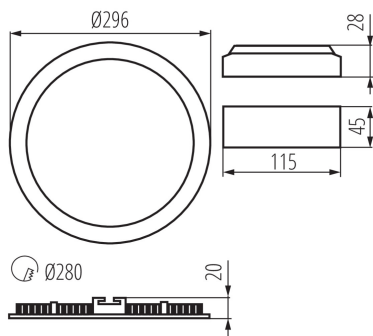

28936 ROUNDA V2LED24W-NW-W

Світильник типу downlight (направленого світла)