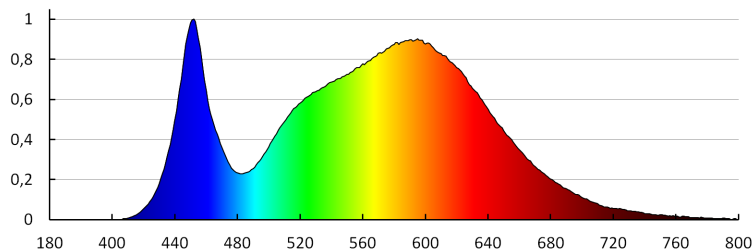

ДАНІ ЛОГІСТИКИ:

Як упаковано: 10
Кількість штук в проміжній упаковці: 1
Кількість штук у груповій упаковці: 10
Вага нетто одиниці [г]: 610
Граматура [г]: 814
Довжина споживчої упаковки [см]: 30.5
Ширина споживчої упаковки [см]: 3
Висота споживчої упаковки [см]: 34
Вага коробки [кг]: 8.14
Ширина коробки [см]: 33
Висота коробки [см]: 37
Довжина коробки [см]: 33.5
Обсяг коробки [м³]: 0.040904