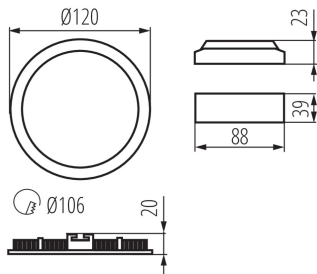

28937 ROUNDA V2LED6W-NW-W

Світильник типу downlight (направленого світла)