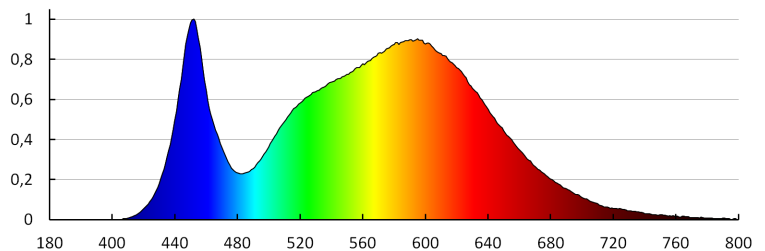

ДАНІ ЛОГІСТИКИ:

Як упаковано: 40

Кількість штук в проміжній упаковці: 1

Кількість штук у груповій упаковці: 40

Вага нетто одиниці [г]: 140

Граматура [г]: 204.5

Довжина споживчої упаковки [см]: 13

Ширина споживчої упаковки [см]: 3

Висота споживчої упаковки [см]: 19

Вага коробки [кг]: 8.18

Ширина коробки [см]: 33

Висота коробки [см]: 29

Довжина коробки [см]: 40

Обсяг коробки [м³]: 0.03828

KANLUX S.A. (kat 28937) ROUNDA V2LED6W-NW-W / LDC (Polar)