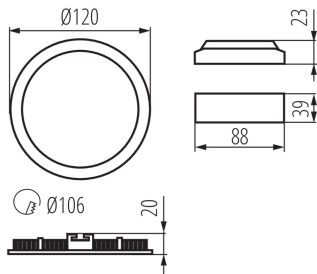

28938 ROUNDA V2LED6W-WW-W

Світильник типу downlight (направленого світла)