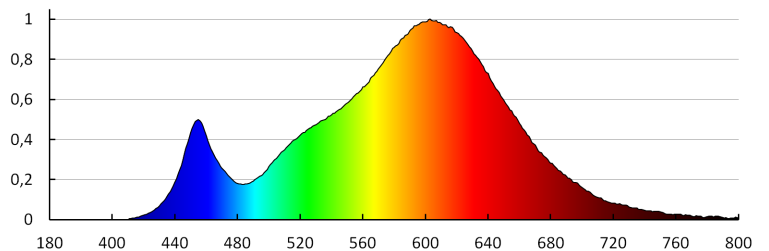

ДАНІ ЛОГІСТИКИ:

Як упаковано: 40

Кількість штук в проміжній упаковці: 1

Кількість штук у груповій упаковці: 40

Вага нетто одиниці [г]: 140

Граматура [г]: 204.5

Довжина споживчої упаковки [см]: 13

Ширина споживчої упаковки [см]: 3

Висота споживчої упаковки [см]: 19

Вага коробки [кг]: 8.18

Ширина коробки [см]: 33

Висота коробки [см]: 29

Довжина коробки [см]: 40

Обсяг коробки [м³]: 0.03828

KANLUX S.A. (kat 28938) ROUNDA V2LED6W-WW-W / LDC (Polar)