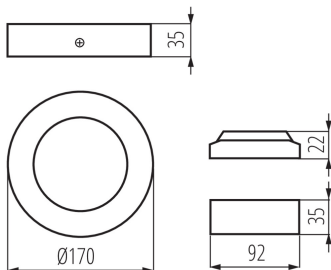

Світильник типу downlight (направленого світла)

5905339289483

Kanlux CARSA V2 LED — це світильник з круглою поверхнею, що відрізняється гармонійним поєднанням світлодіодних технологій та привабливим сучасним дизайном. Йому характерна висока енергозощадливість при збереженні чудових параметрів світла. Kanlux CARSA V2 LED ідеально підходить для освітлення житлових та офісних приміщень.

ЗАГАЛЬНІ ДАНІ:

Колір: білий

Місце монтажу: для установки на стелі

Місце використання: всередині

Мінімальна відстань від освітленого об'єкта: 0,5m

Можливість співпраці з притемнювачем: ні

Продукт не пристосований для накривання термоізоляційним матеріалом: так

Висота (мм): 35

Діаметр (мм): 170

Зінтегроване люмінесцентне джерело світла: так

ТЕХНІЧНІ ХАРАКТЕРИСТИКИ:

Номинальна напруга (В): 220-240 AC

Номинальна частота (Гц): 50

Потужність максимальна (Вт): 12

Клас захисту від ураження електричним струмом: II

Матеріал плафону: пластмаса

Тип діода: LED SMD

Світловий потік (лм): 780

Корисний світловий потік джерела світла Фісе [лм]: 1400

Корисний світловий потік джерела світла Фісе [лм]: у кулі (360°)

Колір лампи: біла

Корельована колірна температура [К]: 4000

Послідовність кольору в еліпсах МакАдама: ≤6

Індекс кольоропередачі: 80

Тривалість роботи (год): 15000

Кількість циклів ввімкнути/вимкнути: ≥20000

Кут освітлення (°): 110

Світлова ефективність лампи (лм/Вт): 65

Діапазон температури оточення, впливу якої може піддаватися продукт (°C): 5÷25

Матеріал корпусу: сплав алюмінію

Тип з'єднання: Вільні кінці проводів

Довжина проводу (м): 0.05

Перетин кабелю [мм²]: 0.75