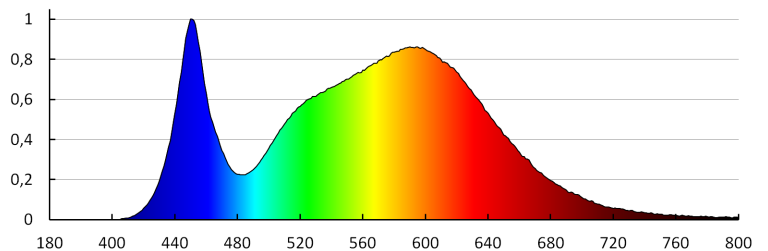

ДАНІ ЛОГІСТИКИ:

Як упаковано: 30
Кількість штук в проміжній упаковці: 1
Кількість штук у груповій упаковці: 30
Вага нетто одиниці [г]: 310
Граматура [г]: 406
Довжина споживчої упаковки [см]: 17.5
Ширина споживчої упаковки [см]: 4.5
Висота споживчої упаковки [см]: 17.5
Вага коробки [кг]: 12.18
Ширина коробки [см]: 48
Висота коробки [см]: 21
Довжина коробки [см]: 55
Обсяг коробки [м³]: 0.05544

KANLUX S.A. (kat 28948) CARSA V2LED 12W-NW-W / LDC (Polar)