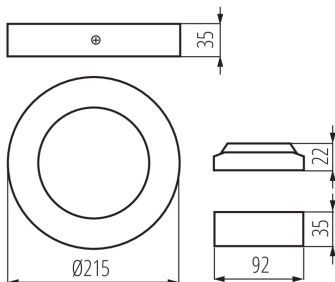

Світильник типу downlight (направленого світла)

5905339289490

Kanlux CARSA V2 LED — це світильник з круглою поверхнею, що відрізняється гармонійним поєднанням світлодіодних технологій та привабливим сучасним дизайном. Йому характерна висока енергозощадливість при збереженні чудових параметрів світла. Kanlux CARSA V2 LED ідеально підходить для освітлення житлових та офісних приміщень.

ЗАГАЛЬНІ ДАНІ:

Колір: білий

Місце монтажу: для установки на стелі

Місце використання: всередині

Мінімальна відстань від освітленого об'єкта: 0,5m

Можливість співпраці з притемнювачем: ні

Продукт не пристосований для накривання термоізоляційним матеріалом: так

Висота (мм): 35

Діаметр (мм): 215

Зінтегроване люмінесцентне джерело світла: так

ТЕХНІЧНІ ХАРАКТЕРИСТИКИ:

Номинальна напруга (В): 220-240 AC

Номинальна частота (Гц): 50

Потужність максимальна (Вт): 18

Клас захисту від ураження електричним струмом: II

Матеріал плафону: пластмаса

Тип діода: LED SMD

Світловий потік (лм): 1260

Колір лампи: біла

Корельована колірна температура [K]: 4000

Послідовність кольору в еліпсах МакАдама: ≤ 6

Індекс кольоропередачі: 80

Тривалість роботи (год): 15000

Кількість циклів ввімкнути/вимкнути: ≥ 20000

Кут освітлення (°): 110

Світлова ефективність лампи (лм/Вт): 70

Діапазон температури оточення, впливу якої може піддаватися продукт (°C): $5 \div 25$

Матеріал корпусу: сплав алюмінію

Тип з'єднання: вільні кінці проводів

Довжина проводу (м): 0.05

Перетин кабелю [мм²]: 0.75

Тривалість нагріву лампи (с): ≤ 1

Тривалість запалювання лампи (с): $\leq 0,5$

Ступінь IP: 20