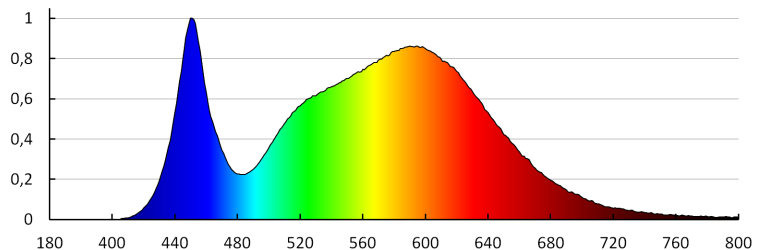

ДАНІ ЛОГІСТИКИ:

Як упаковано: 20
Кількість штук в проміжній упаковці: 1
Кількість штук у груповій упаковці: 20
Вага нетто одиниці [г]: 450
Граматура [г]: 591.5
Довжина споживчої упаковки [см]: 23.5
Ширина споживчої упаковки [см]: 4.5
Висота споживчої упаковки [см]: 23
Вага коробки [кг]: 11.83
Ширина коробки [см]: 48
Висота коробки [см]: 26
Довжина коробки [см]: 49
Обсяг коробки [м³]: 0.061152

KANLUX S.A. (kat 28949) CARSA V2LED 18W-NW-W / LDC (Polar)