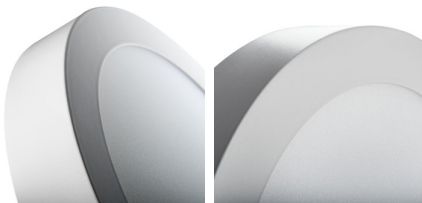

Світильник типу downlight (направленого світла)

5905339289490

Kanlux CARSA V2 LED — це світильник з круглою поверхнею, що відрізняється гармонійним поєднанням світлодіодних технологій та привабливим сучасним дизайном. Йому характерна висока енергозощадливість при збереженні чудових параметрів світла. Kanlux CARSA V2 LED ідеально підходить для освітлення житлових та офісних приміщень.

ЗАГАЛЬНІ ДАНІ:

Колір: білий

Місце монтажу: для установки на стелі

Місце використання: всередині

Мінімальна відстань від освітленого об'єкта: 0,5m

Можливість співпраці з притемнювачем: ні

Продукт не пристосований для накривання термоізоляційним матеріалом: так

Матеріал плафону: пластмаса

Тип діода: LED SMD

Світловий потік (лм): 1260

Колір лампи: біла

Корельована колірна температура [K]: 4000

Послідовність кольору в еліпсах МакАдама: ≤ 6

Індекс кольоропередачі: 80

Матеріал корпусу: сплав алюмінію

Тип з'єднання: вільні кінці проводів

Довжина проводу (м): 0.05

Перетин кабелю [мм²]: 0.75

Тривалість нагріву лампи (с): ≤ 1

Тривалість запалювання лампи (с): $\leq 0,5$

Ступінь IP: 20