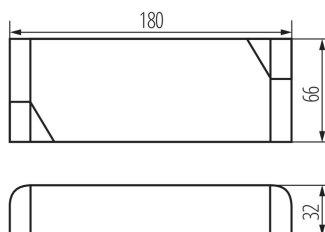

### ЗАГАЛЬНІ ДАНІ:

Колір: білий

Місце використання: всередині

Можливість монтажу на легкозаймистих поверхнях: так

Довжина (мм): 180

Ширина (мм): 66

Висота (мм): 32

Довжина споживчої упаковки [см]: 18.5

Ширина споживчої упаковки [см]: 7

Висота споживчої упаковки [см]: 4.5

Вага коробки [кг]: 15.75

Ширина коробки [см]: 39.5

Висота коробки [см]: 25.5

Довжина коробки [см]: 39.5