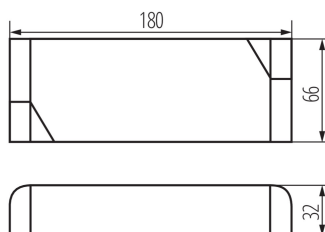

Блок живлення CV

5905339289629

ЗАГАЛЬНІ ДАНІ:

Колір: білий

Місце використання: всередині

Можливість монтажу на легкозаймистих поверхнях: так

Довжина (мм): 180

Ширина (мм): 66

Висота (мм): 32

ТЕХНІЧНІ ХАРАКТЕРИСТИКИ:

Номинальна напруга (В): 220-240 AC

Номинальна частота (Гц): 50

Потужність максимальна (Вт): 1-100

Клас захисту від ураження електричним струмом : II

Матеріал: пластмаса

Одиниця виміру: штука

Як упаковано: 50

Кількість штук в проміжній упаковці: 1

Кількість штук у груповій упаковці: 50

Вага нетто одиниці [г]: 302

Граматура [г]: 315

Вага брутто штуки [г]: 342

Довжина споживчої упаковки [см]: 18.5

Ширина споживчої упаковки [см]: 7

Висота споживчої упаковки [см]: 4.5

Вага коробки [кг]: 15.75

Ширина коробки [см]: 39.5

Висота коробки [см]: 25.5

Довжина коробки [см]: 39.5

Обсяг коробки [м³]: 0.039786

Блок живлення CV