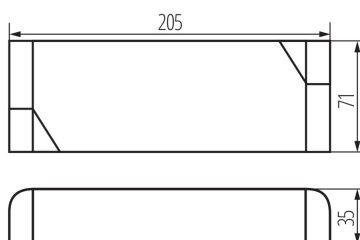

Блок живлення CV

5905339289636

ЗАГАЛЬНІ ДАНІ:

Колір: білий

Місце використання: всередині

Можливість монтажу на легкозаймистих поверхнях: так

Довжина (мм): 205

Ширина (мм): 71

Висота (мм): 35

ТЕХНІЧНІ ХАРАКТЕРИСТИКИ:

Номинальна напруга (В): 220-240 AC

Номинальна частота (Гц): 50

Потужність максимальна (Вт): 75-150

Клас захисту від ураження електричним струмом : II

Матеріал: пластмаса

Ширина споживчої упаковки [см]: 21.5

Висота споживчої упаковки [см]: 4.5

Вага коробки [кг]: 12.13

Ширина коробки [см]: 23.5

Висота коробки [см]: 24.5

Довжина коробки [см]: 34

Обсяг коробки [м³]: 0.019576

Блок живлення CV