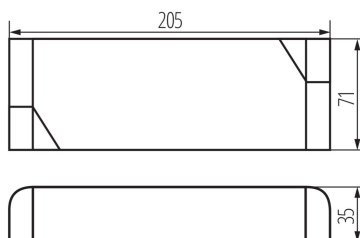

Блок живлення CV

5905339289643

ЗАГАЛЬНІ ДАНІ:

Колір: білий

Місце використання: всередині

Можливість монтажу на легкозаймистих поверхнях: так

Довжина (мм): 205

Ширина (мм): 71

Висота (мм): 35

ТЕХНІЧНІ ХАРАКТЕРИСТИКИ:

Номинальна напруга (В): 220-240 AC

Номинальна частота (Гц): 50

Потужність максимальна (Вт): 75-150

Клас захисту від ураження електричним струмом : II

Матеріал: пластмаса

Ширина споживчої упаковки [см]: 21.5

Висота споживчої упаковки [см]: 4.5

Вага коробки [кг]: 12.13

Ширина коробки [см]: 23.5

Висота коробки [см]: 24.5

Довжина коробки [см]: 34

Обсяг коробки [м³]: 0.019576

Блок живлення CV