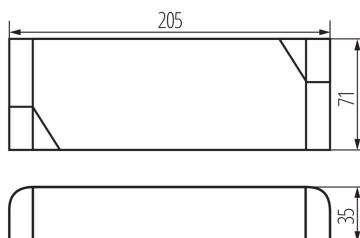

Блок живлення CV

5905339289650

ЗАГАЛЬНІ ДАНІ:

Колір: білий

Місце використання: всередині

Можливість монтажу на легкозаймистих поверхнях: так

Довжина (мм): 205

Ширина (мм): 71

Висота (мм): 35

ТЕХНІЧНІ ХАРАКТЕРИСТИКИ:

Номинальна напруга (В): 220-240 AC

Номинальна частота (Гц): 50

Потужність максимальна (Вт): 120-200

Клас захисту від ураження електричним струмом : II

Матеріал: пластмаса

Ширина споживчої упаковки [см]: 21.5

Висота споживчої упаковки [см]: 4.5

Вага коробки [кг]: 16.33

Ширина коробки [см]: 23.5

Висота коробки [см]: 24.5

Довжина коробки [см]: 34

Обсяг коробки [м³]: 0.019576

Блок живлення CV