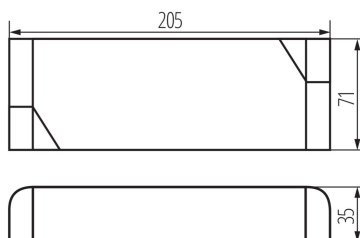

### ЗАГАЛЬНІ ДАНІ:

Колір: білий

Місце використання: всередині

Можливість монтажу на легкозаймистих поверхнях: так

Довжина (мм): 205

Ширина (мм): 71

Висота (мм): 35

Ширина споживчої упаковки [см]: 21.5

Висота споживчої упаковки [см]: 4.5

Вага коробки [кг]: 16.33

Ширина коробки [см]: 23.5

Висота коробки [см]: 24.5

Довжина коробки [см]: 34

Обсяг коробки [м<sup>3</sup>]: 0.019576