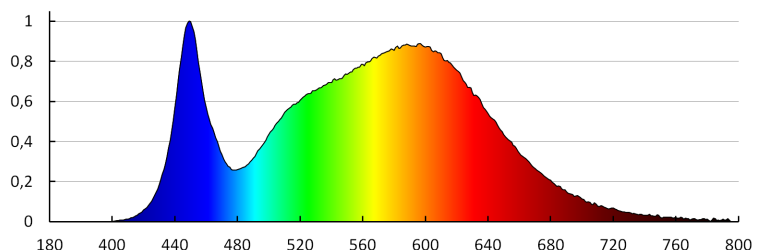

ДОДАТКОВІ ВІДОМОСТІ:

- Регулювання кута світіння
- 5 років Гарантії на умовах гарантійної заяви, доступної на веб-сайті