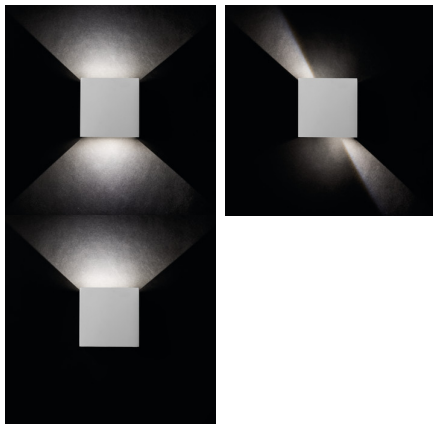

Фасадний світильник

5905339289919

Основною перевагою світлодіодів Kanlux REKA LED є використання світлодіодів, які не втрачають своєї яскравості під час використання. Візуально цікавим є світловий ефект, який створює лампа при включенні, а також вільне регулювання світлового променя за допомогою маскуючих закрилків. Головною перевагою світильника Kanlux REKA LED є візуально унікальний світловий ефект, який ми створюємо після включення. Завдяки крильчаткам, розміщеним у нижній і верхній частині світильника, ми можемо встановити напрямок і ширину світлового потоку. Світильник Kanlux REKA світить у двох напрямках – вгору та вниз. Світловий потік можна налаштувати незалежно один від одного, створюючи, наприклад, ідеально тонку лінію світла зверху та знизу, встановлюючи широкі світлові каскади, які йдуть від лампи на землю. Kanlux REKA LED може використовуватися при фасадному освітленні будівель.

ЗАГАЛЬНІ ДАНІ:

Колір: графітний

Місце монтажу: для установки на стіні

Місце використання: всередині і зовні

Мінімальна відстань від освітленого об'єкта: 0,5m

Можливість співпраці з притемнювачем: ні

Wykrywanie ruchu: ні

Потужність максимальна (Вт): 7

Клас захисту від ураження електричним струмом: I

Тип діода: LED COB

Світловий потік (лм): max 380

Колір лампи: біла

Корельована колірна температура [K]: 4000

Послідовність кольору в еліпсах МакАдама: ≤6

Матеріал корпусу: сплав алюмінію

Матеріал захисного скла: загартоване скло

Тип з'єднання: клемник гвинтовий

Діапазон перетинів застосовуваних кабелів [мм^2]: 1

Тривалість нагріву лампи (с): ≤ 1

Тривалість запалювання лампи (с): $\leq 0,5$