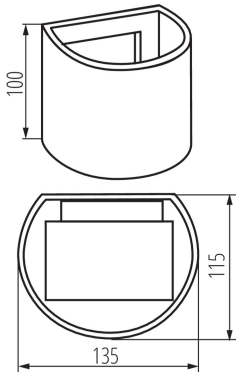

Фасадний світильник