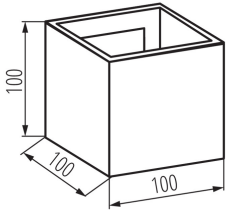

Фасадний світильник