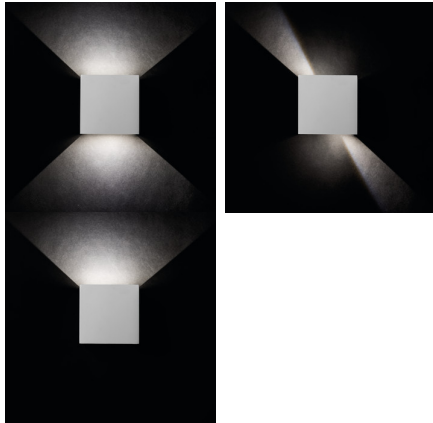

Фасадний світильник

5905339289926

Основною перевагою світлодіодів Kanlux REKA LED є використання світлодіодів, які не втрачають своєї яскравості під час використання. Візуально цікавим є світловий ефект, який створює лампа при включенні, а також вільне регулювання світлового променя за допомогою маскуючих закрилків. Головною перевагою світильника Kanlux REKA LED є візуально унікальний світловий ефект, який ми створюємо після включення. Завдяки крильчаткам, розміщеним у нижній і верхній частині світильника, ми можемо встановити напрямок і ширину світлового потоку. Світильник Kanlux REKA світить у двох напрямках – вгору та вниз. Світловий потік можна налаштувати незалежно один від одного, створюючи, наприклад, ідеально тонку лінію світла зверху та знизу, встановлюючи широкі світлові каскади, які йдуть від лампи на землю. Kanlux REKA LED може використовуватися при фасадному освітленні будівель.

ЗАГАЛЬНІ ДАНІ:

Колір: білий

Місце монтажу: для установки на стіні

Місце використання: всередині і зовні

Мінімальна відстань від освітленого об'єкта: 0,5m

Можливість співпраці з притемнювачем: ні

Wykrywanie ruchu: ні

Потужність максимальна (Вт): 7

Клас захисту від ураження електричним струмом: I

Тип діода: LED COB

Світловий потік (лм): max 500

Колір лампи: біла

Корельована колірна температура [K]: 4000

Послідовність кольору в еліпсах МакАдама: ≤6

Матеріал корпусу: сплав алюмінію

Матеріал захисного скла: загартоване скло

Тип з'єднання: клемник гвинтовий

Діапазон перетинів застосовуваних кабелів [мм^2]: 1

Тривалість нагріву лампи (с): ≤ 1

Тривалість запалювання лампи (с): $\leq 0,5$