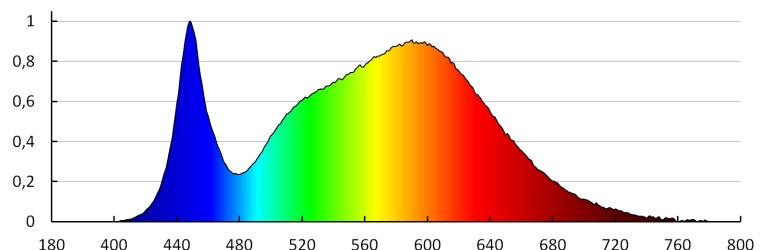

ДОДАТКОВІ ВІДОМОСТІ:

- Регулювання кута світіння
- 5 років Гарантії на умовах гарантійної заяви, доступної на веб-сайті